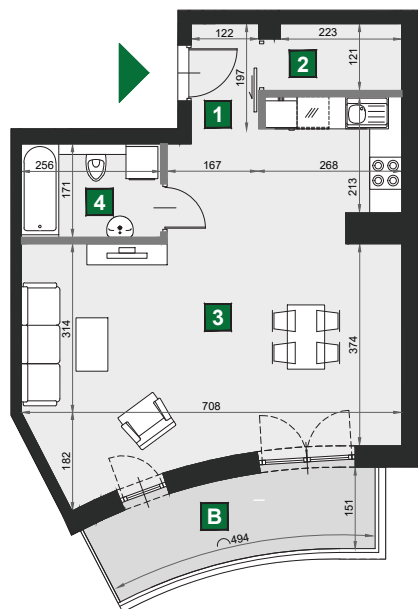

WIŚLANETARASY 2.0

0 1 2 [m]

C 168

budynek	A
piętro	3
mieszkanie	C 168
liczba pokoi	1

B balkon	7,95 m ²
1 przedpokój	5,87 m ²
2 garderoba	2,96 m ²
3 pokój dzienny z aneksem kuch.	35,35 m ²
4 łazienka	4,39 m ²

powierzchnia	48,57 m ²
cena brutto	393 417 zł